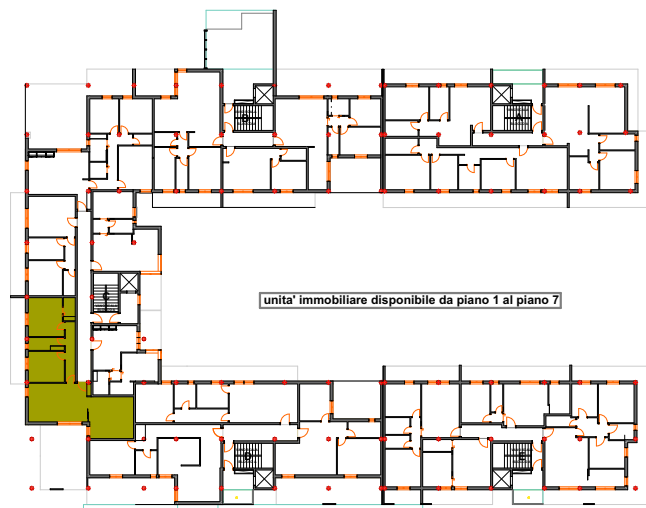

COMUNE DI BARI

PARCO GILDA

vano scala C

soluzioni personalizzabili con architetto in loco

soggiorno
cucina pranzo
n. 2 vani letto
n. 2 bagni
rip.

sup. appartamento = mq 94,36

sup. balconi - vernade = mq 52,94

sup. commerciale = mq 112,00

PIANTA ARREDATA IN SCALA 1:50

DEMARCO
ARCHEOLOGIA RESTAURO COSTRUZIONI
BARI