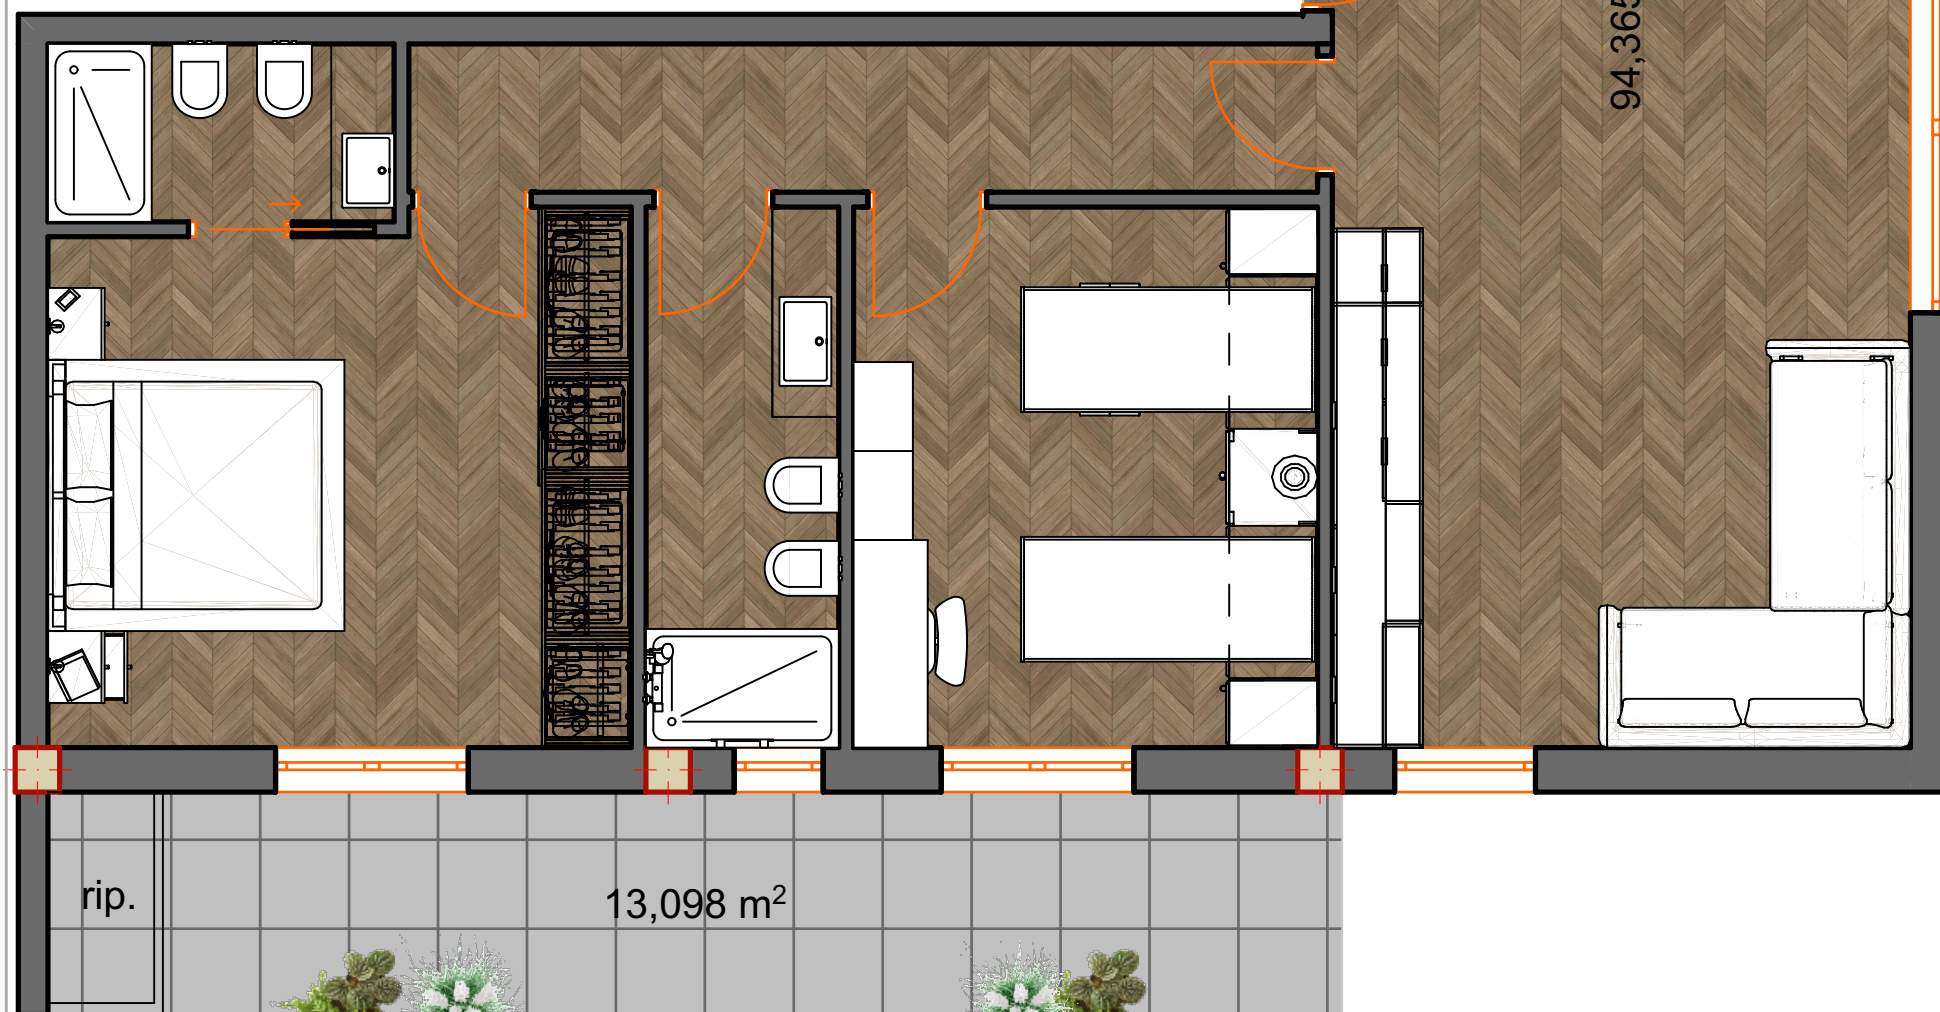

COMUNE DI BARI

PARCO GILDA

vano scala C

soluzioni personalizzabili con architetto in loco

soggiorno
cucina pranzo
n. 2 vani letto
n. 2 bagni
rip.

sup. appartamento = mq 94,36

sup. balconi - vernade = mq 52,94

sup. commerciale = mq 112,00

PIANTA ARREDATA IN SCALA 1:50

DEMARCO
ARCHEOLOGIA RESTAURO COSTRUZIONI
BARI