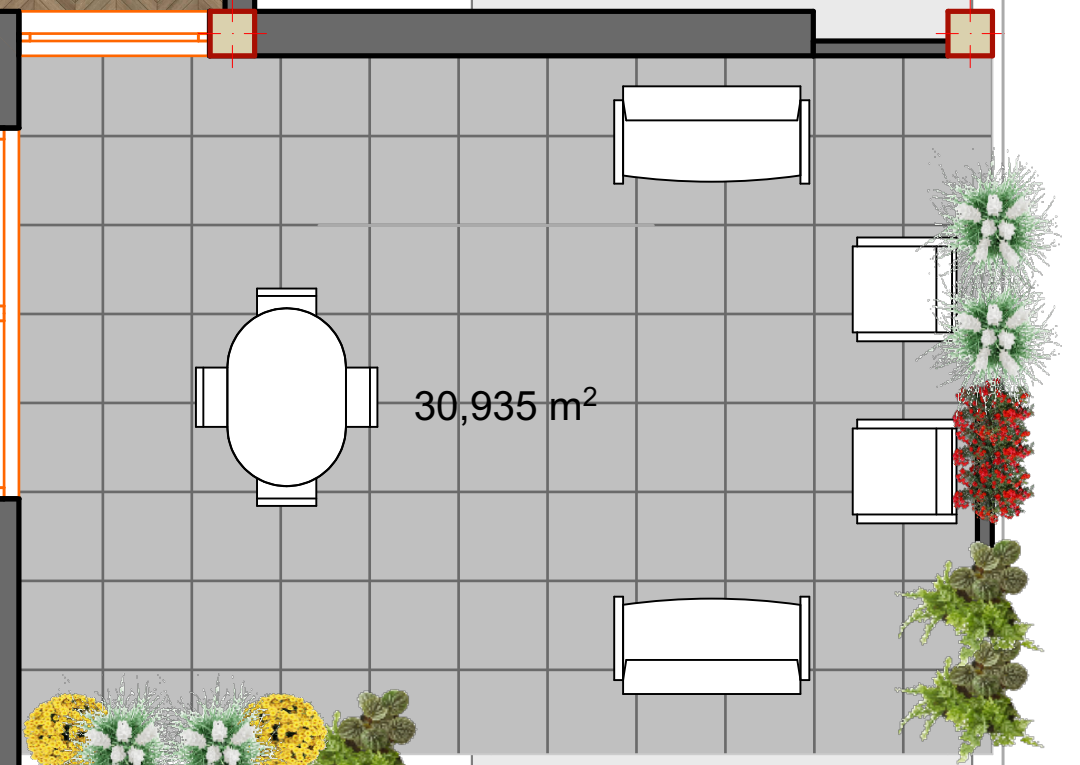

COMUNE DI BARI

PARCO GILDA

vano scala C

soluzioni personalizzabili con architetto in loco

soggiorno
cucina pranzo
n. 2 vani letto
n. 2 bagni
rip.

sup. appartamento = mq 94,36

sup. balconi - vernade = mq 52,94

sup. commerciale = mq 112,00

PIANTA ARREDATA IN SCALA 1:50

DEMARCO
ARCHEOLOGIA RESTAURO COSTRUZIONI
BARI